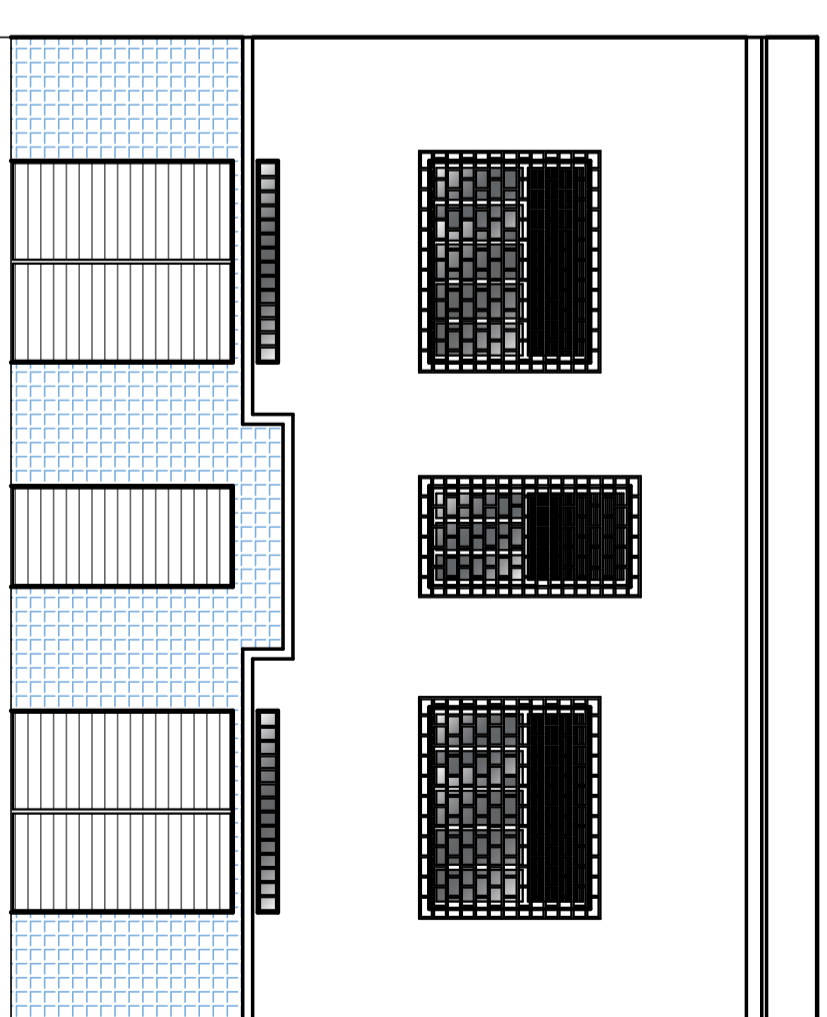

IMAGEM FRONTAL EDIFICAÇÃO RDB-196 (NOV. DE 2011)

IMAGEM FRONTAL EDIFICAÇÃO RDB-196 (DEZ. DE 2014)

IMAGEM FRONTAL EDIFICAÇÃO RDB-196 (AGO. DE 2019)

OBSERVAÇÕES:

- 1 - O MÉTODO PARA A ELABORAÇÃO DOS DESENHOS UTILIZADOS FOI EM SUA MAIORIA VISUAL, USANDO UM PONTO DE REFERÊNCIA DA FOTO DA EDIFICAÇÃO COM MEDIDAS GERALMENTE PADRÃO. A FOTO FOI ADQUIRIDA ATRÁVES DO STREET VIEW DO GOOGLE MAPS. O PONTO DE REFERÊNCIA DA EDIFICAÇÃO, O QUAL PODE TER SIDO UMA PORTA, POR EXEMPLO, FOI UTILIZADO COMO A ESCALA PARA O DESENHO. DEVIDO A ISSO, DEVEMOS CONSIDERAR AS MEDIDAS DA EDIFICAÇÃO COMO UMA BASE.
- 2 - PARA A EXECUÇÃO DE QUALQUER INTERVENÇÃO NA EDIFICAÇÃO EM QUESTÃO, É IMPRESCINDÍVEL A CONFERÊNCIA IN LOCO DAS MEDIDAS DA MESMA.

EDIFICAÇÃO RDB-196 FACHADA FRONTAL
 Esc. 1/150
 1 0 5
 ESCALA GRÁFICA
 Coordenada geográfica: 5°46'42,0"S 35°12'22,3"W

 <p>SEMURB SEC. MUL. DE MEIO AMBIENTE, URBANISMO E GESTÃO AMBIENTAL DEPTO. DE CONSERVAÇÃO, ENRIQUECIMENTO AMBIENTAL (CONSERVAÇÃO DE PARQUES)</p>	PROJETO: INVENTÁRIO FASE INICIAL - DIGITALIZAÇÃO DAS FACHADAS DA RUA DOUTOR BARATA INTERESSADO PREFEITURA DE NATAL - SEMURB		RESPONSÁVEL TÉCNICO: DIGITALIZAÇÃO HELOISA RODRIGUES AGO/2020	
	ENDEREÇO DA OBRA RUA DOUTOR BARATA, Nº 196		PRANCHA 01/01	
CONTEÚDO DA PRANCHA: DIGITALIZAÇÃO DA FACHADA EDIFICAÇÃO Nº RDB-196		NOME DO ARQUIVO RDB - 196.dwg PLOTADO EM: 27/10/2020		