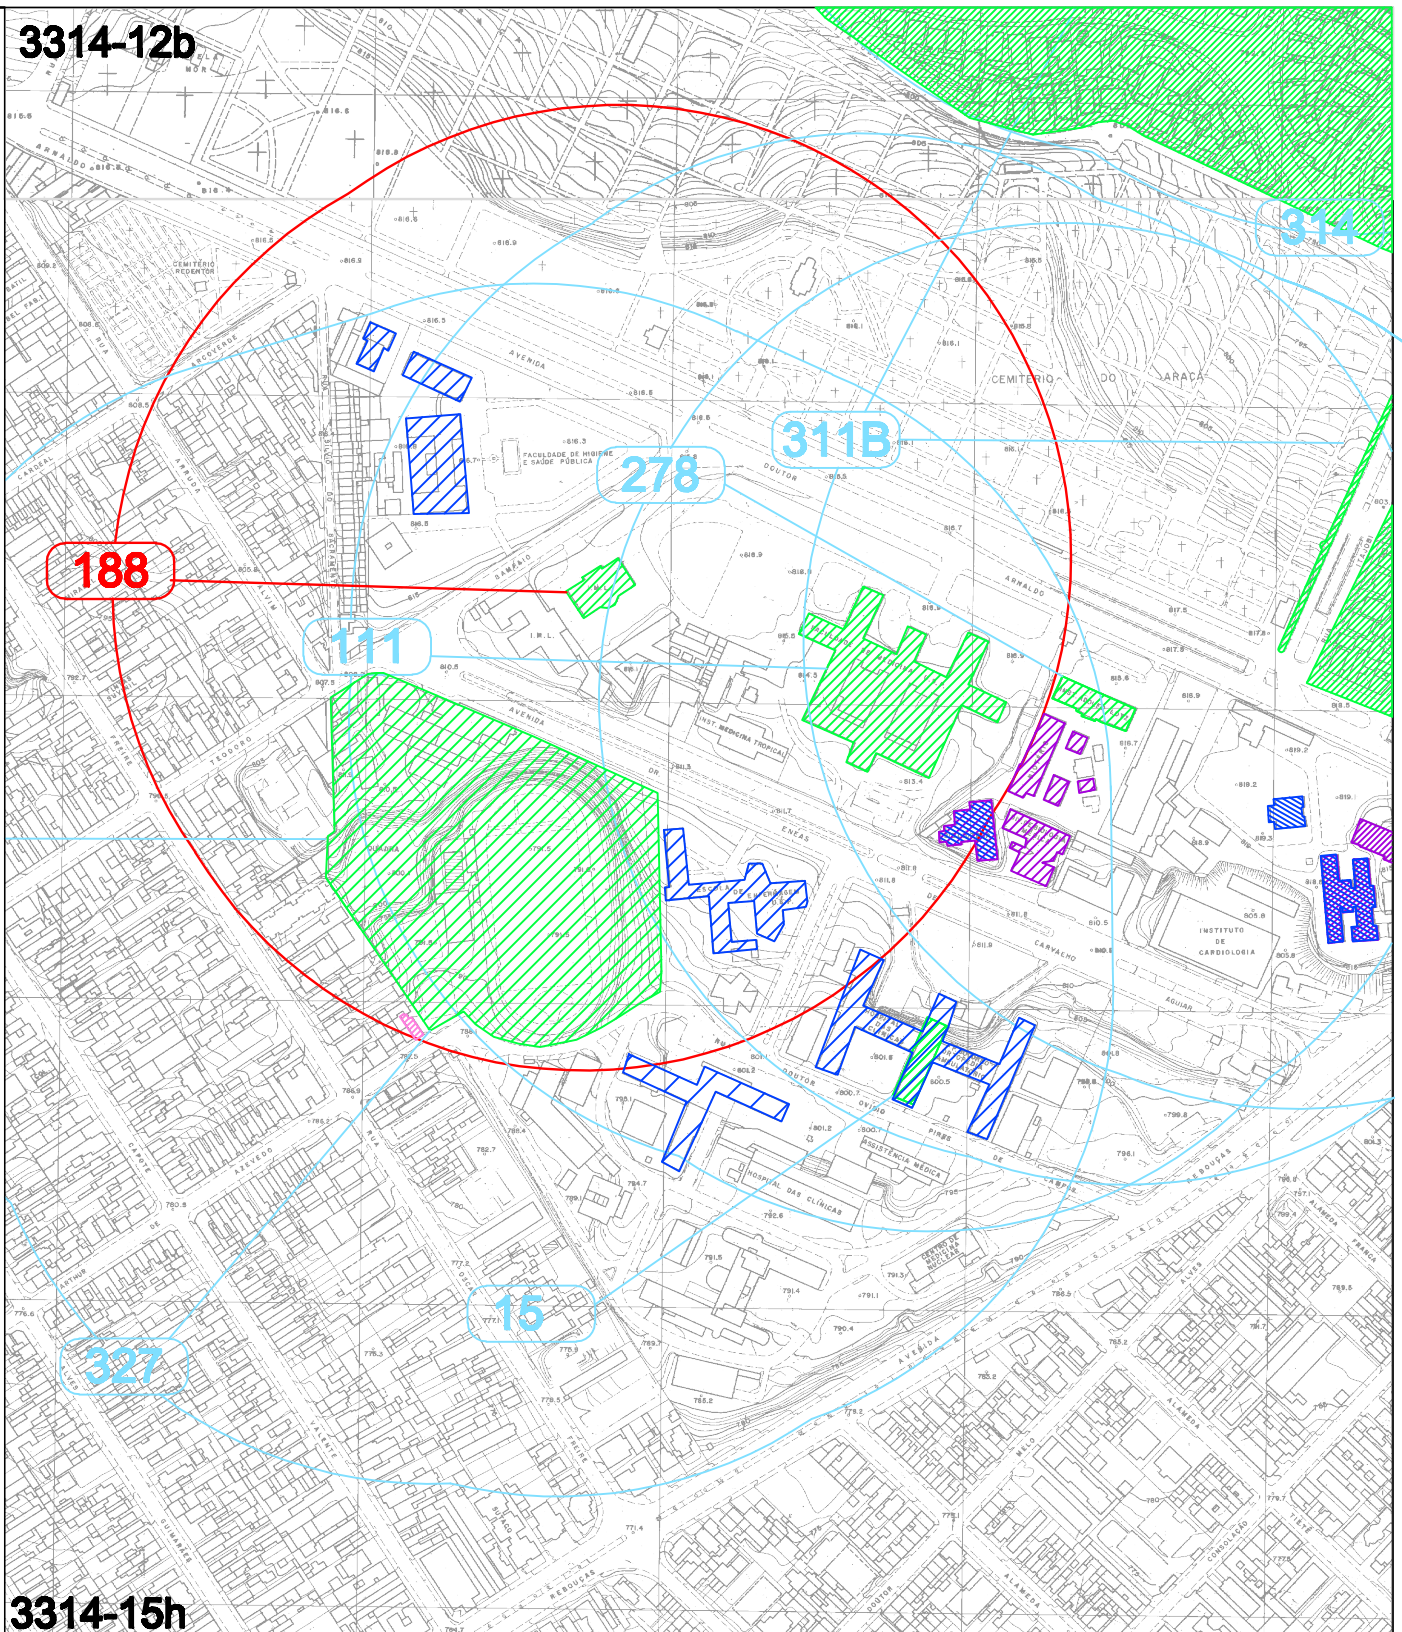

3314-12b

3314-15h

ÁREAS ENVOLTÓRIAS

BEM TOMADO
188 INSTITUTO OSCAR FREIRE
 RUA TEODORO SAMPAIO, 115 - JARDIM PAULISTA

PROCESSO
 20.625/78

RESOL. / D.O.
 RES. 66 DE 9/12/82
 D. O. 10/12/82

MOC
 10F

ARTICULAÇÃO					
11	12	13	21	22	23
a	b	c	d	e	f
14	15	16	24	25	26
g	h	3314	i	l	m
31	32	33	41	42	43
n	o	p	q	r	s
34	35	36	44	45	46
t	u	v	w	x	z