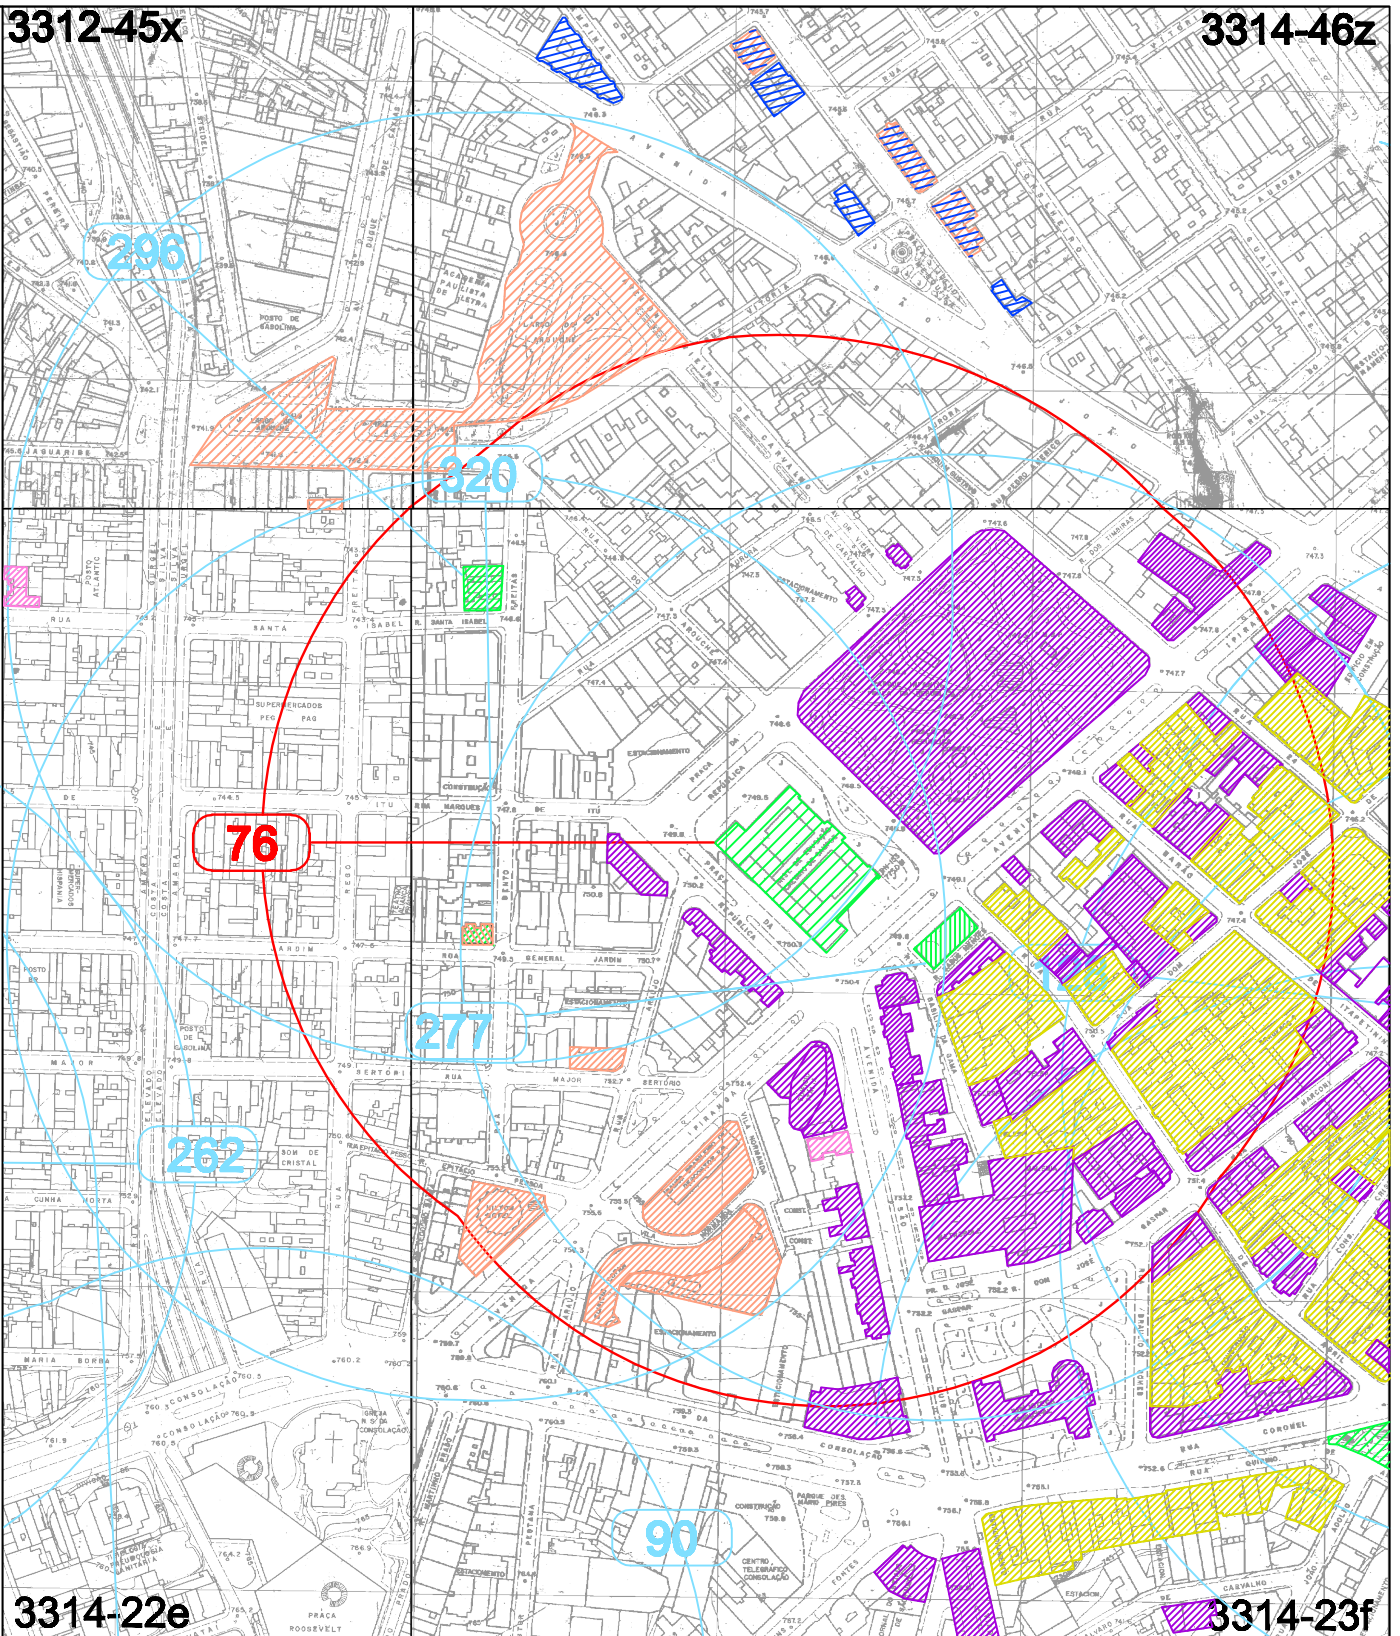

3312-45x

3314-46z

3314-22e

3314-23f

ÁREAS ENVOLTÓRIAS

BEM TOMADO

76 INSTITUTO DE EDUCAÇÃO CAETANO DE CAMPOS
PRAÇA DA REPÚBLICA, 54 - CENTRO

PROCESSO

00610/75

RESOL. / D.O.

RES. 2/6/76
D. O.: 4/6/76

MOÇ ARTICULAÇÃO

106
10H

Escala Gráfica

Base

GEGRAN