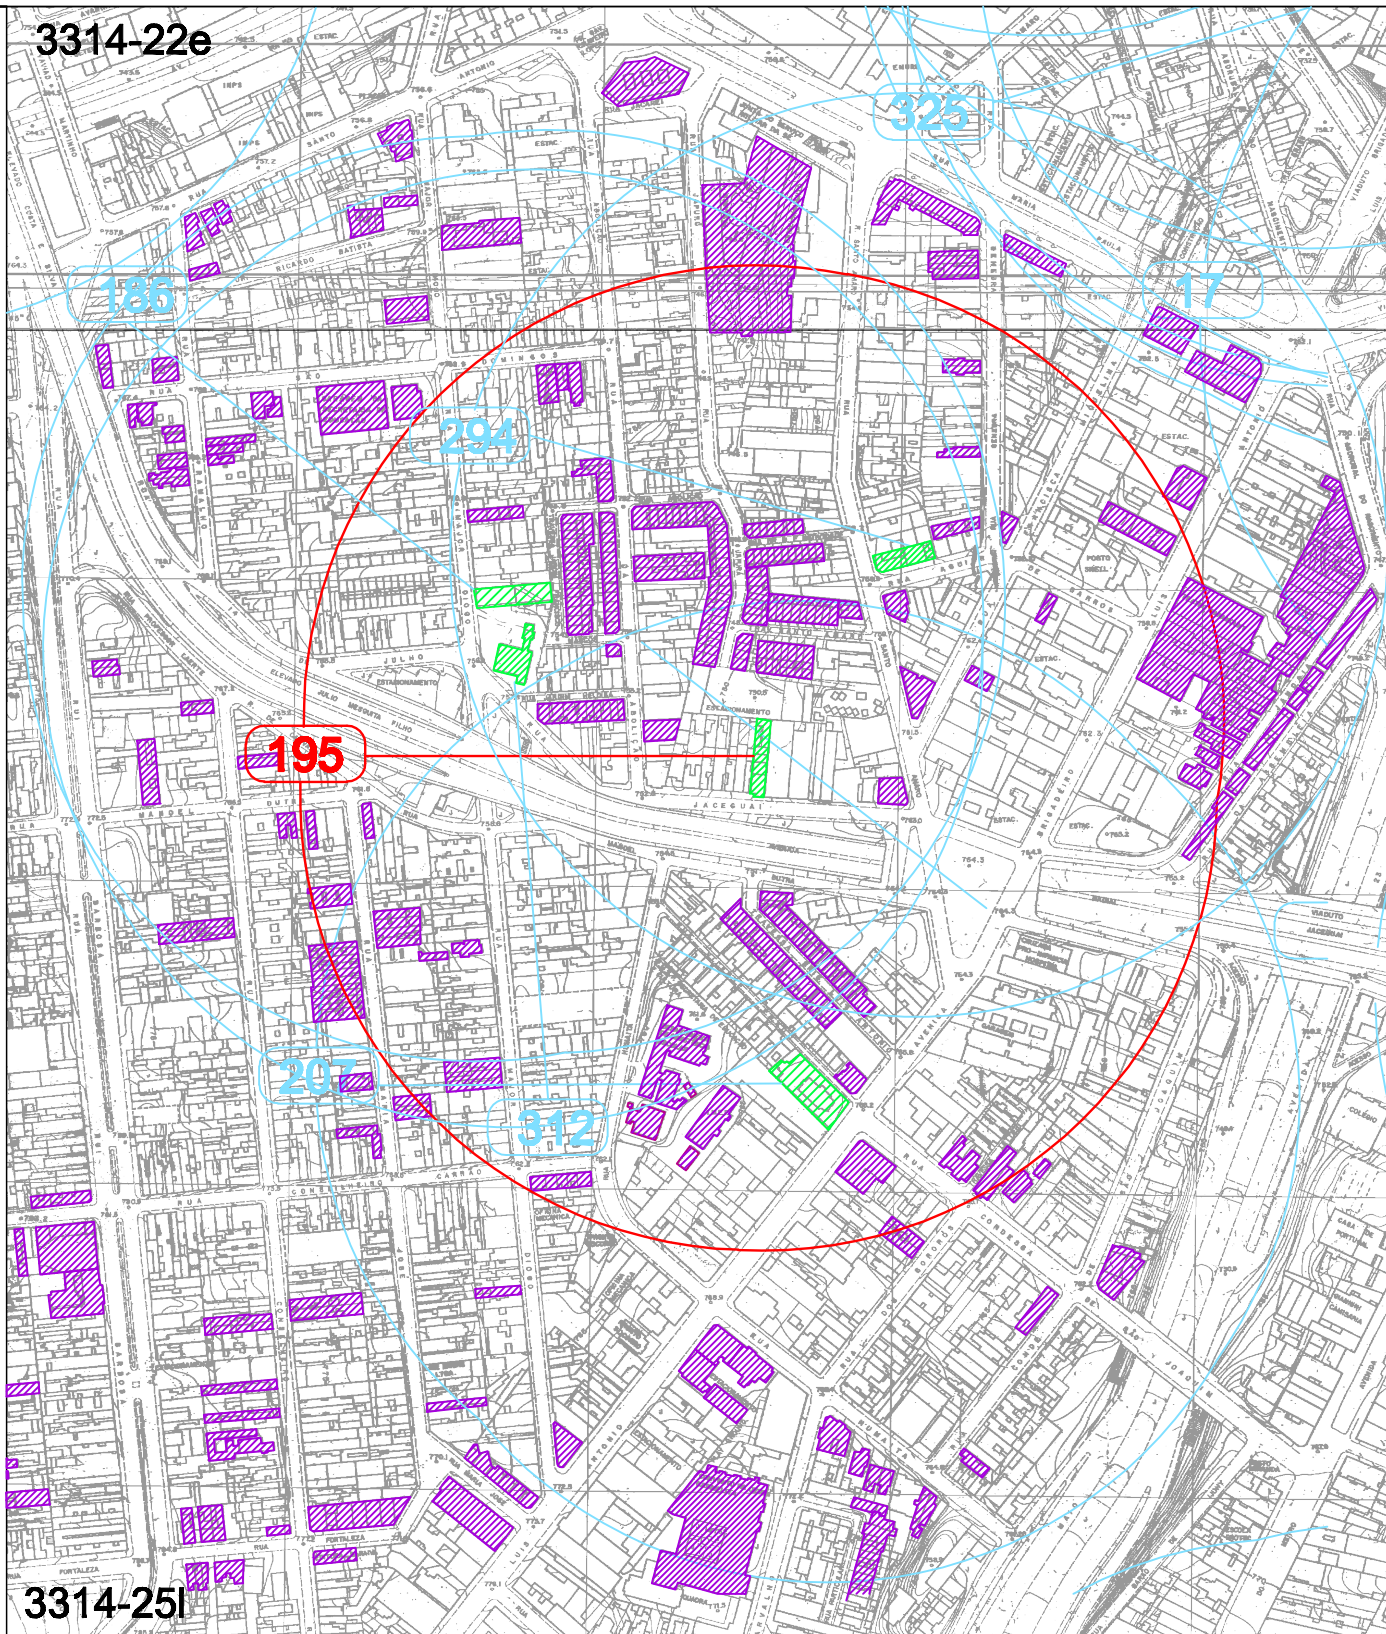

3314-22e

3314-25I

ÁREAS ENVOLTÓRIAS

BEM TOMBADO

195 TEATRO OFICINA
RUA JACEGUAI, 520 - BELA VISTA

PROCESSO

22.368/82

RESOL. / D.O.

RES. 6 DE 10/2/83
D. O.: 11/2/83

MOC

10G

ARTICULAÇÃO

11	12	13	21	22	23
a	b	c	d	e	f
14	15	16	24	25	26
g	h	3314	l	m	
31	32	33	41	42	43
n	o	p	q	r	s
34	35	36	44	45	46
t	u	v	w	x	z

Escala Gráfica

Base

GEGRAN
Atualização vôo /74